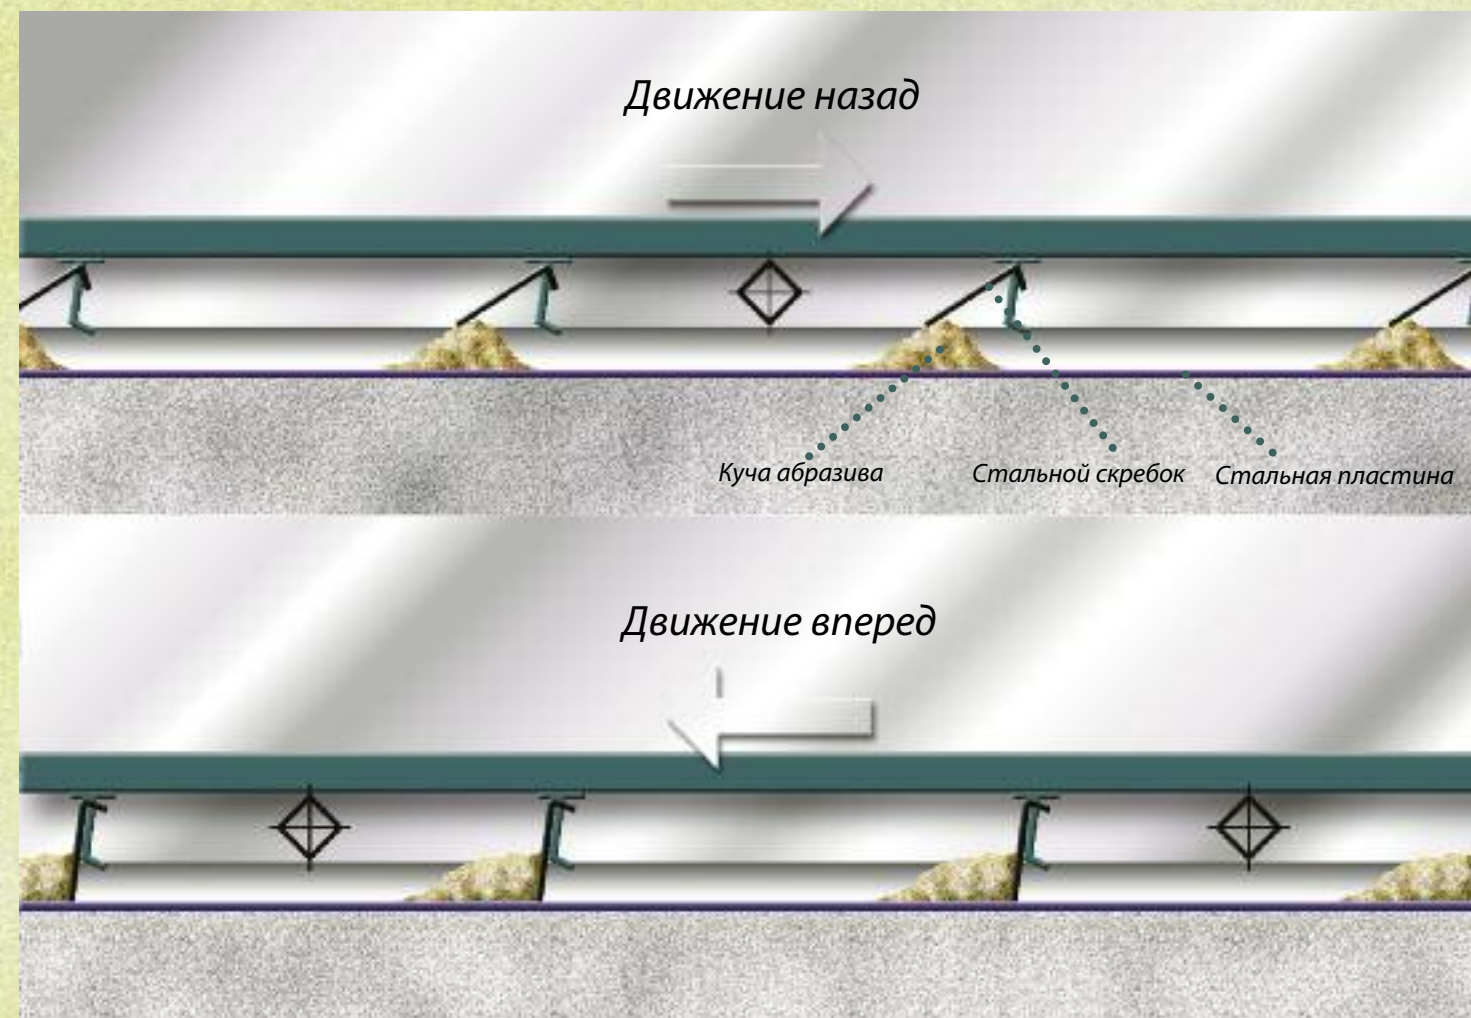

Экономичная

Стоимость, монтаж и техническое обслуживание обходятся дешевле, чем аналогичные полы такого же размера.

Благодаря своим размерам – всего 136 мм, включая решетку, выдерживающую вес обычного человека, и модуль привода, и еще 103 мм на модуль

поперечного движения – система скребковой очистки пола легко устанавливается в любом цехе дробеструйной обработки. Она идеально под-

ходит для установки в действующих цехах взамен старых систем и в новых цехах, где ограничена глубина котлована.