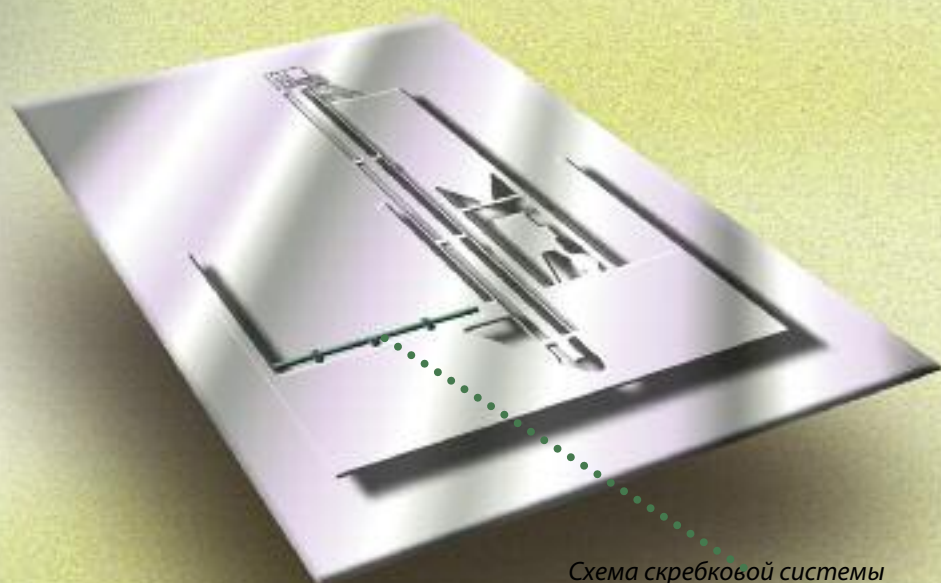

Добавьте эффективность – снизьте затраты

Схема скребковой системы для очистки пола в комплекте с ковшовым элеватором, системой очистки абразива и бункером для хранения

В последние годы наблюдается рост спроса на надежные системы очистки пола, не требующие значительного технического обслуживания. Поэтому мы создали такую систему.

Просто устроена, удобная в эксплуатации

Прочные стальные скребки, подвешенные на раме с пневматическим приводом, скребут абразив с пола.

При обратном движении рамы лопатки проходят над накопившимся абразивом, потом опускаются в рабочее положение для движения вперед.

Простая в установке

Двое рабочих устанавливают эту систему на подготовленный фундамент за один день, пользуясь инструкциями из руководства по эксплуатации.

Легкая в обслуживании

В системе нет сложных механизмов или нестандартных сменных деталей. Техническое обслуживание проводится легко и быстро.

Экономичная

Стоимость, монтаж и техническое обслуживание обходятся дешевле, чем аналогичные полы такого же размера.